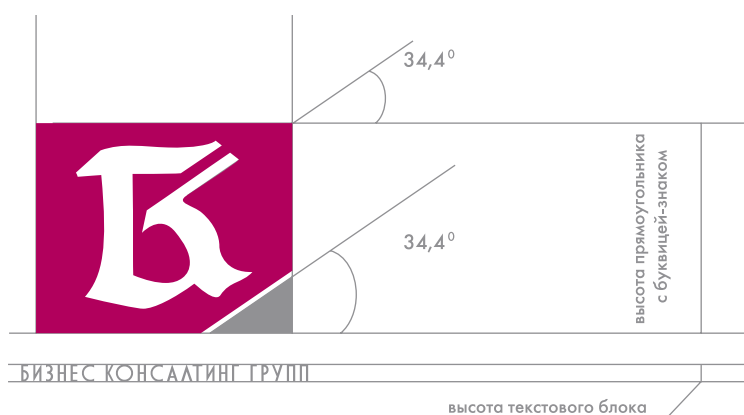

БИЗНЕС КОНСАЛТИНГ ГРУПП

БИЗНЕС КОНСАЛТИНГ ГРУПП

ФИРМЕННЫЙ СТИЛЬ

ТЕХНИЧЕСКОЕ ОПИСАНИЕ

ЛОГОТИП

Разработано дизайн-центром типографии «Lomonosoff Print»
www.lomonosoff.ru

ГЕОМЕТРИЯ ЛОГОТИПА

ОСНОВНОЕ НАПИСАНИЕ

Основные направляющие и радиусы сопряжений образующие фирменный знак-буквицу.

Наклонные элементы знака располагаются под углом $34,4^\circ$ относительно горизонтальной линии. Отношение ширины прямоугольника к его высоте составляет - 1,22 : 1. Площадь серого треугольника составляет 0,04% от площади вишневого прямоугольника. Высота шрифтового блока 1/12 от высоты прямоугольника с буквицей. Расстояние между текстовым блоком и прямоугольником с буквицей - полторы высоты текстового блока.

ПРОПОРЦИИ ЛОГОТИПА

ДЛЯ МЕЛКОЙ СУВЕНИРНОЙ ПРОДУКЦИИ,
РЕКЛАМЫ И PR

Высота шрифтового блока 96% от высоты прямоугольника с буквицей.
Расстояние между текстовым блоком и прямоугольником с буквицей - одна треть от высоты текстового блока.